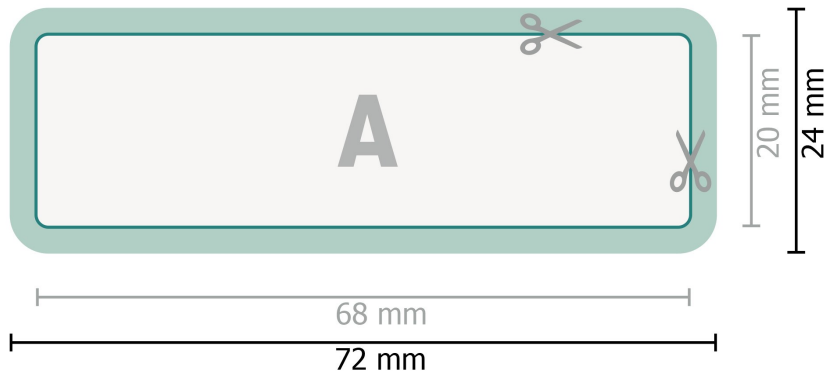

Adressaufkleber, 6,8 x 2,0 cm

Datenformat (inkl. 2 mm Beschnitt):
7,2 x 2,4 cm

Beschnitt:
2 mm

Endformat:
6,8 x 2 cm

Sicherheitsabstand:
4 mm

Abstand der Texte/Informationen zum Rand des Endformats, dies verhindert unerwünschten Anschnitt.

Zeichenerklärung

-  Beschnitt
-  Leserichtung
-  Endformat
-  Datenformat
-  Hier wird geschnitten/gestanzt

Bitte beachten Sie:

Beschnittzugabe und Sicherheitsabstand wie angegeben anlegen.

Hintergrundfarben, Bilder oder Grafiken bis an den Rand des Datenformates anlegen.